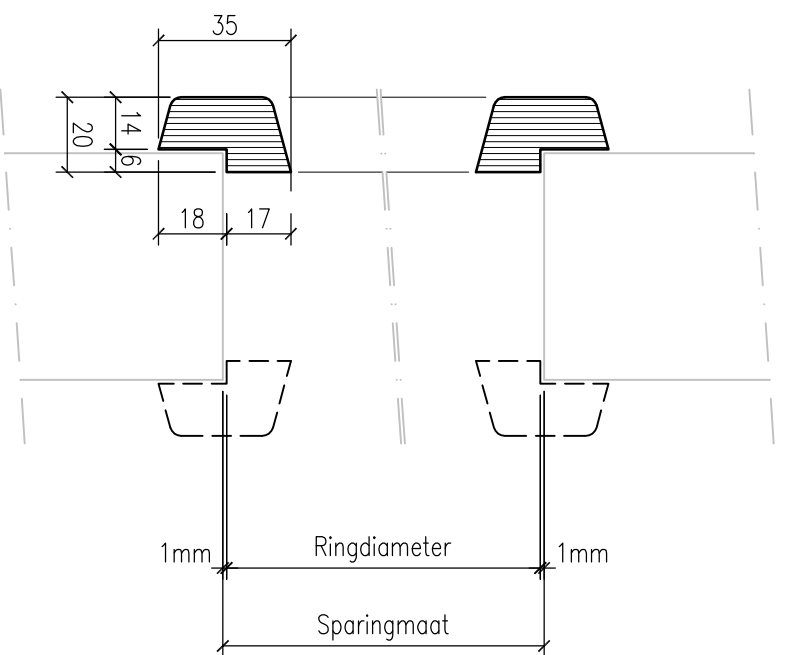

Multiplex glasring type G

Materiaal: Door-en-door Okourné multiplex
Exterieur verlijmd
Uitvoering: Geschuurd
Toepassing: Isolatie glas