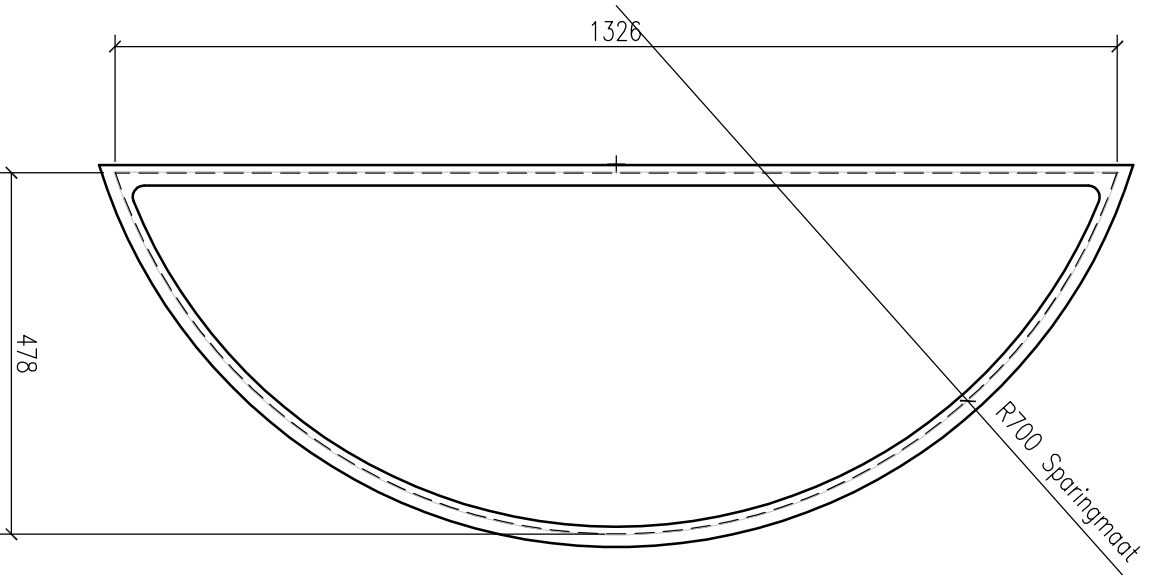

Model	Ringdiameter (mm)
Ø 250	248
Ø 300	298
Ø 350	348
Ø 400	398
Ø 450	448
Ø 500	498
Ø 600	598

Model	Breedte	Hoogte
Ovqal 25140	248 mm	1398 mm
Ovqal 30140	298 mm	1398 mm
Ovqal 40140	398 mm	1398 mm
Ovqal 50140	498 mm	1398 mm
Ovqal 25040	248 mm	398 mm

Model	Breedte	Hoogte
Halve maan	478 mm	1326 mm

Multiplex glasring type A

Materiaal: Door-en-door Okourné multiplex
 Exterieur verlijmd
 Uitvoering: Geschuurd
 Toepassing: Enkel glas

Multiplex glasring type B

Materiaal: Door-en-door Okourné multiplex
 Exterieur verlijmd
 Uitvoering: Geschuurd
 Toepassing: Isolatieglas

Afwijkende maatvoeringen op aanvraag leverbaar

Modellen overzicht glaszinnen

September 2013

Schaal : 1a2