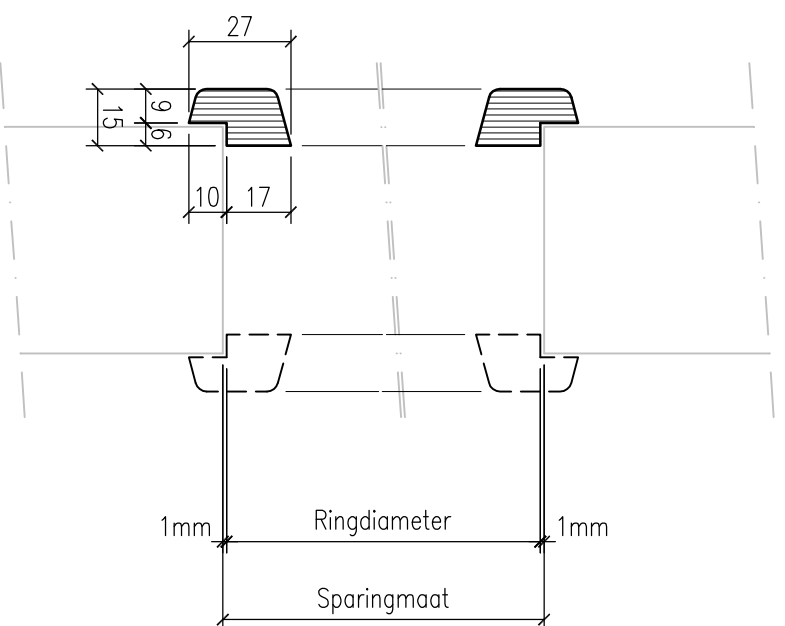

Model	Ringdiameter (mm)
Ø 250	248
Ø 300	298
Ø 350	348
Ø 400	398
Ø 450	448
Ø 500	498
Ø 600	598

Model	Breedte	Hoogte
Ovqal 25140	248 mm	1398 mm
Ovqal 30140	298 mm	1398 mm
Ovqal 40140	398 mm	1398 mm
Ovqal 50140	498 mm	1398 mm
Ovqal 25040	248 mm	398 mm

Model	Breedte	Hoogte
Halve maan	478 mm	1326 mm

Multiplex glasring type A

Materiaal: Door-en-door Okourné multiplex
 Exterieur verlijmd
 Uitvoering: Geschuurd
 Toepassing: Enkel glas

Multiplex glasring type B

Materiaal: Door-en-door Okourné multiplex
 Exterieur verlijmd
 Uitvoering: Geschuurd
 Toepassing: Isolatieglas

Afwijkende maatvoeringen op aanvraag leverbaar

Modellen overzicht glaszinnen

September 2013

Schaal : 1a2