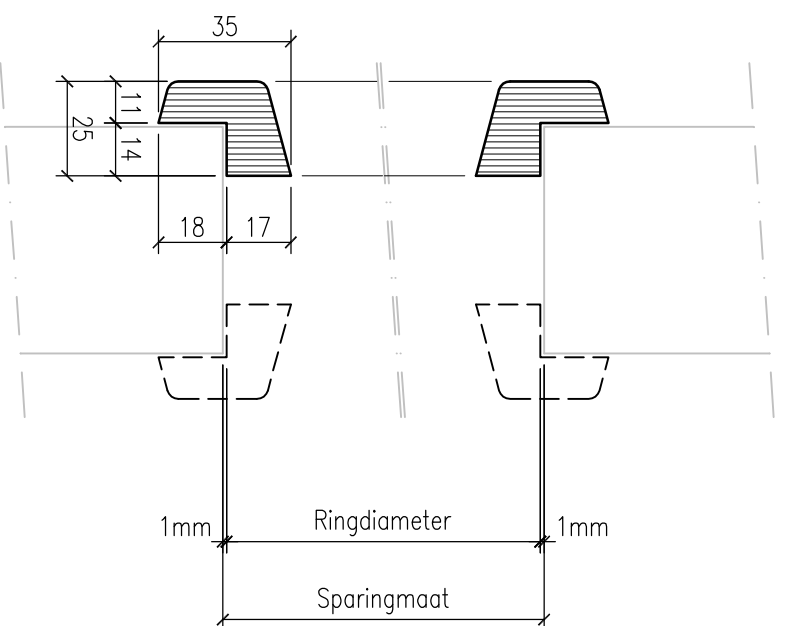

Multiplex glasring type F

Materiaal: Door-en-door Okourné multiplex
Exterieur verlijmd
Uitvoering: Geschuurd
Toepassing: Enkelglas

Afwijkende maatvoeringen op aanvraag leverbaar

Modellen overzicht glaszinnen

September 2013

Schaal : 1a 2

Blad: **D-4**