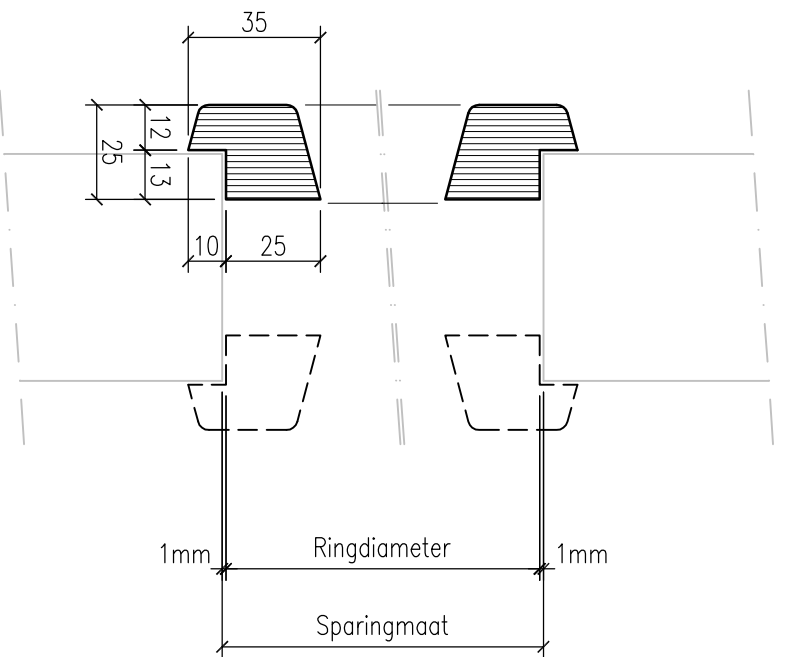

Model	Breedte	Hoogte
Halve maan	478 mm	1326 mm

Multiplex glasring type A

Materiaal: Door-en-door Okourné multiplex
 Exterieur verlijmd
 Uitvoering: Geschuurd
 Toepassing: Enkel glas

Multiplex glasring type B

Schaal : 1a 2

Blad: **D-3**

Multiplex glasring type G

Materiaal: Door-en-door Okourné multiplex
 Exterieur verlijmd
 Uitvoering: Geschuurd
 Toepassing: Isolatie glas

Multiplex glasring type F

Materiaal: Door-en-door Okourné multiplex
 Exterieur verlijmd
 Uitvoering: Geschuurd
 Toepassing: Enkelglas

Afwijkende maatvoeringen op aanvraag leverbaar

Modellen overzicht glaszinnen

September 2013

Schaal : 1a 2

Blad: **D-4**

Multiplex glasring type E

Materiaal: Door-en-door Okourné multiplex
 Exterieur verlijmd
 Uitvoering: Geschuurd
 Toepassing: Enkel glas (brandvertragend)