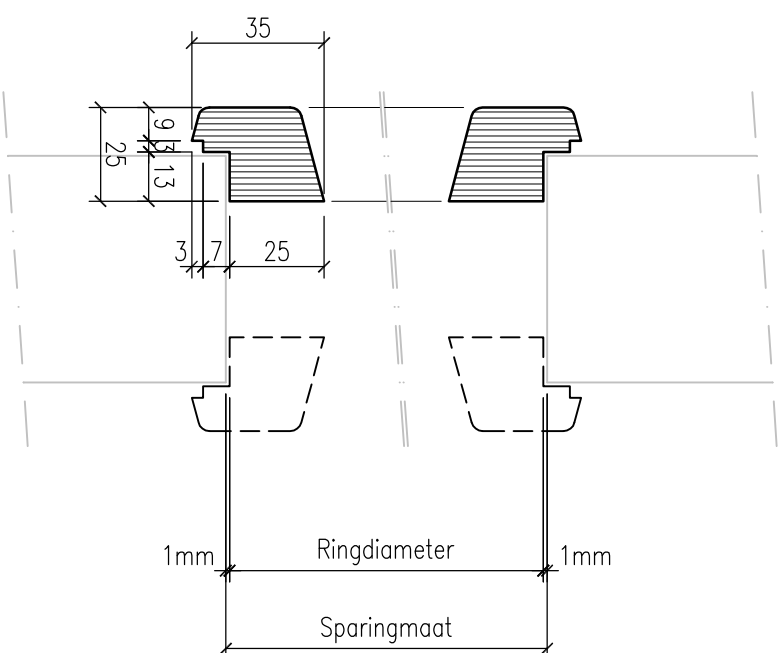

Multiplex glazing type C1

met kitspanning 3x3mm

Materiaal: Door-en-door Okourné multiplex
Exterieur verlijmd
Uitvoering: Geschuurd
Toepassing: Enkelglas (brandvertragend)

Afwijkende maatvoeringen op aanvraag leverbaar

Modellen overzicht glazingen

September 2013

Schaal : 1a 2

Blad: **D-3**