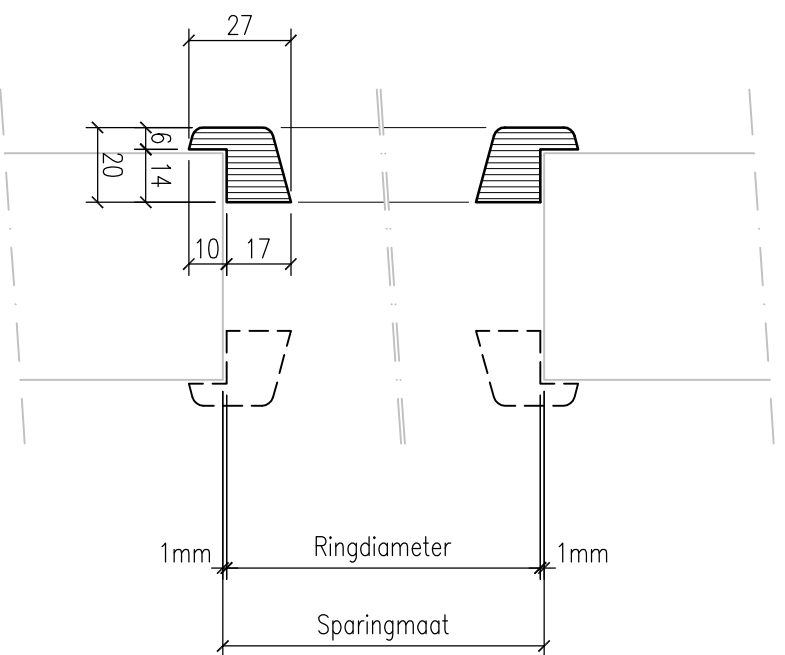

Model	Ringdiameter (mm)
Ø 250	248
Ø 300	298
Ø 350	348
Ø 400	398
Ø 450	448
Ø 500	498
Ø 600	598

Model	Breedte	Hoogte
Ovqal 25140	248 mm	1398 mm
Ovqal 30140	298 mm	1398 mm
Ovqal 40140	398 mm	1398 mm
Ovqal 50140	498 mm	1398 mm
Ovqal 25040	248 mm	398 mm

Model	Breedte	Hoogte
Halve maan	478 mm	1326 mm

Multiplex glasring type A

Materiaal: Door-en-door Okourné multiplex
 Exterieur verlijmd
 Uitvoering: Geschuurd
 Toepassing: Enkel glas

Multiplex glasring type B

Materiaal: Door-en-door Okourné multiplex
 Exterieur verlijmd
 Uitvoering: Geschuurd
 Toepassing: Isolatieglas

Afwijkende maatvoeringen op aanvraag leverbaar

Modellen overzicht glaszinnen

September 2013

Schaal : 1a2