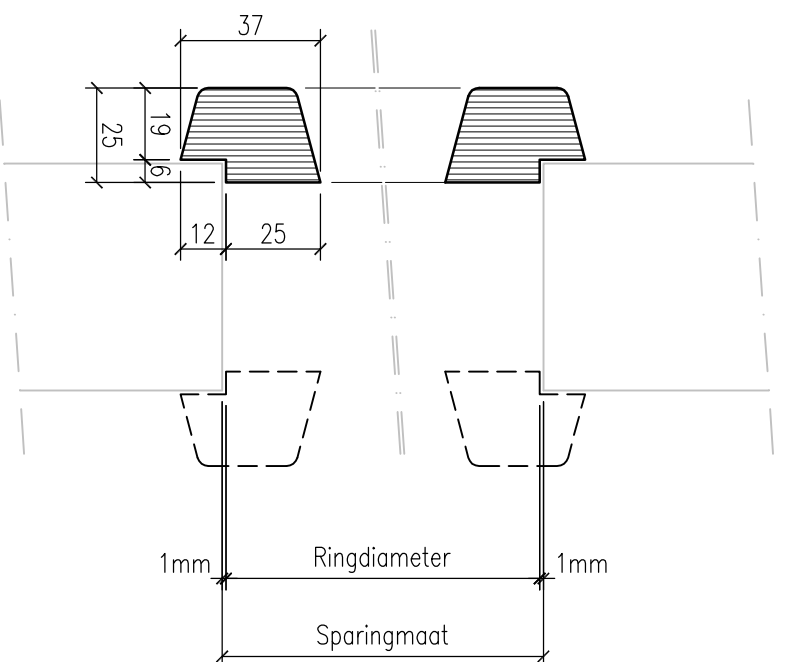

Afwijkende maatvoeringen op aanvraag leverbaar

Modellen overzicht glaszinnen

September 2013

Schaal : 1a 2

Blad: **D-4**

Multiplex glasring type E

Materiaal: Door-en-door Okourné multiplex
 Exterieur verlijmd
 Uitvoering: Geschuurd
 Toepassing: Enkel glas (brandvertragend)