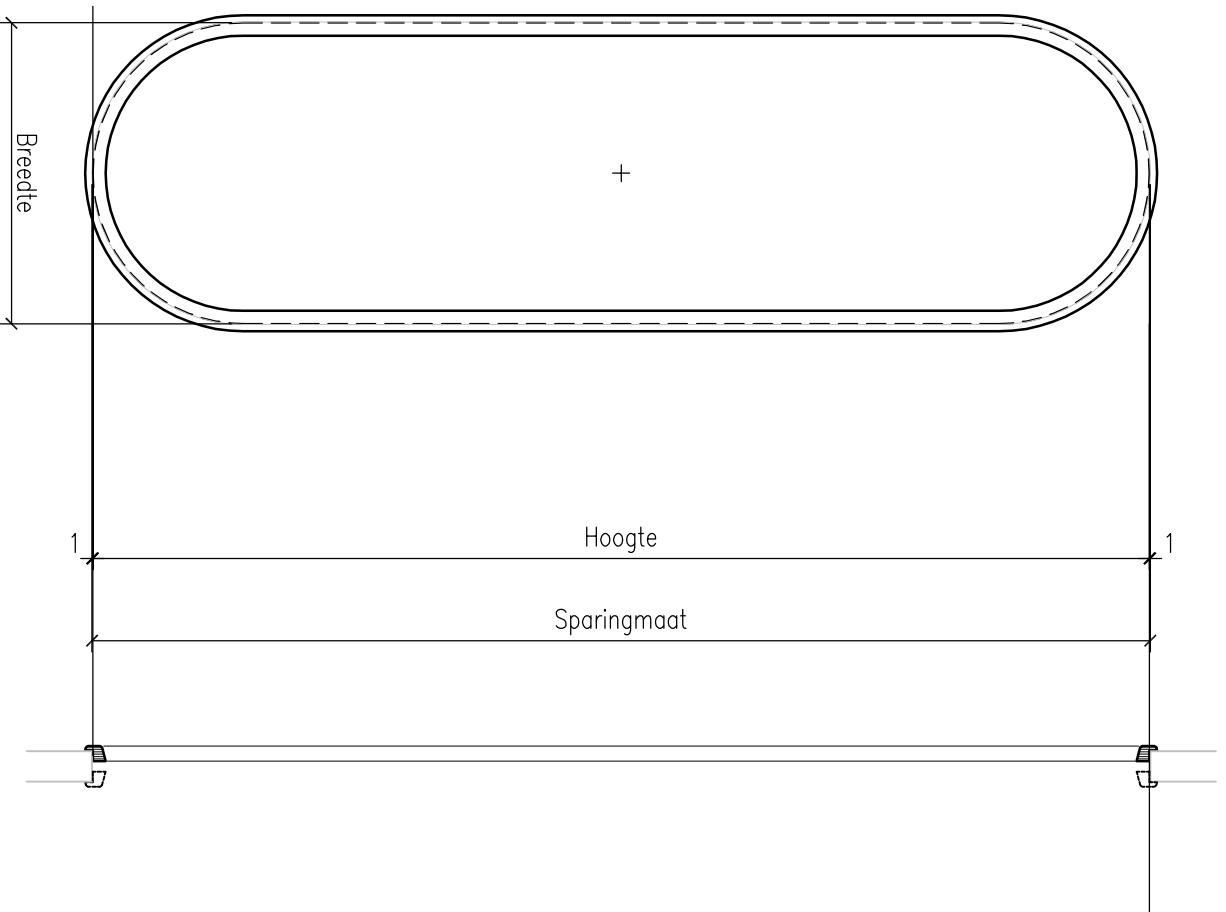

Model	Ringdiameter (mm)
Ø 250	248
Ø 300	298
Ø 350	348
Ø 400	398
Ø 450	448
Ø 500	498
Ø 600	598

Model	Breedte	Hoogte
Ovqal 25140	248 mm	1398 mm
Ovqal 30140	298 mm	1398 mm
Ovqal 40140	398 mm	1398 mm
Ovqal 50140	498 mm	1398 mm
Ovqal 25040	248 mm	398 mm

Model	Breedte	Hoogte
Halve maan	478 mm	1326 mm

Multiplex glasring type A

Materiaal: Door-en-door Okourné multiplex
 Exterieur verlijmd
 Uitvoering: Geschuurd
 Toepassing: Enkel glas

Multiplex glasring type B

Materiaal: Door-en-door Okourné multiplex
 Exterieur verlijmd
 Uitvoering: Geschuurd
 Toepassing: Isolatieglas

Afwijkende maatvoeringen op aanvraag leverbaar

Modellen overzicht glaszinnen

September 2013

Schaal : 1a2