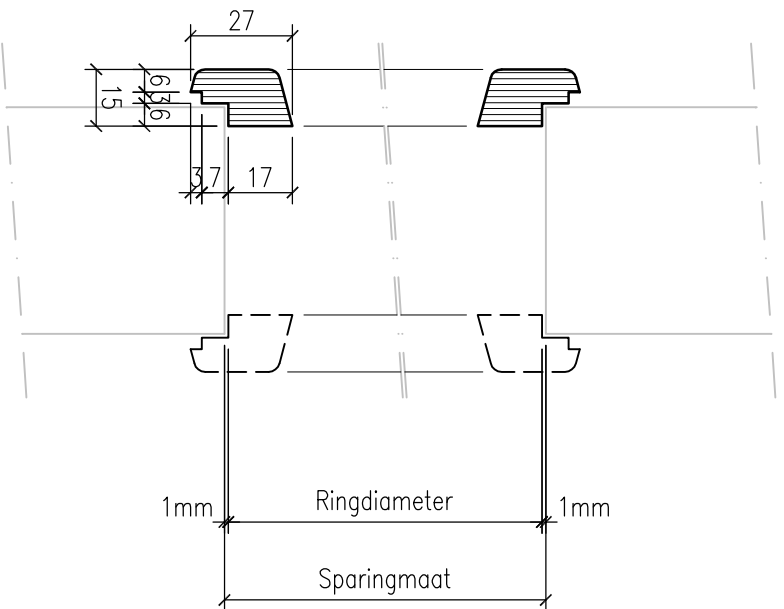

Model	Ringdiameter (mm)
Ø 250	248
Ø 300	298
Ø 350	348
Ø 400	398
Ø 450	448
Ø 500	498
Ø 600	598

Model	Breedte	Hoogte
Ovqal 25140	248 mm	1398 mm
Ovqal 30140	298 mm	1398 mm
Ovqal 40140	398 mm	1398 mm
Ovqal 50140	498 mm	1398 mm
Ovqal 25040	248 mm	398 mm

Model	Breedte	Hoogte
Halve maan	478 mm	1326 mm

Multiplex glasring type A

Materiaal: Door-en-door Okourné multiplex
 Exterieur verlijmd
 Uitvoering: Geschuurd
 Toepassing: Enkel glas

Multiplex glasring type B

Materiaal: Door-en-door Okourné multiplex
 Exterieur verlijmd
 Uitvoering: Geschuurd
 Toepassing: Isolatieglas

Afwijkende maatvoeringen op aanvraag leverbaar

Modellen overzicht glaszinnen

September 2013

Schaal : 1a2

Blad: **D-1**

Multiplex glazing type B1

met kitspanning 3x3mm

Materiaal: Door-en-door Okourné multiplex
 Exterieur verlijmd
 Uitvoering: Geschuurd
 Toepassing: Isolatieglas

Multiplex glazing type C1

met kitspanning 3x3mm